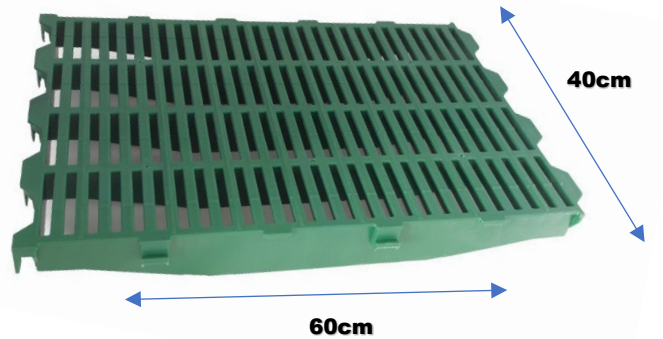

PISO PLÁSTICO DESTETE TITANIUM

Piso de plástico de 40cm x 60cm y de 60cm x 60cm, reforzado y perforado de forma rectangular para uso en lechones en jaulas de maternidad y áreas de destete.

Características

- Molde diseñado y fabricado en Europa con tecnología 100% europea.
- Fabricado con plástico 100% virgen y aditivos, que le otorgan una alta resistencia y durabilidad.
- Cuenta con un 60% de superficie perforada.
- Buena conducción y retención de calor por un largo periodo de tiempo.
- Superficie con un texturizado grueso y topes anti-derrapantes para evitar caídas y lesiones sin comprometer el confort y el bienestar animal.
- Piso con una alta resistencia, flexión y durabilidad frente a las agresiones ambientales y del uso rudo en granja.
- Disponible en dos versiones en zonas de soporte: Figura de ensamble ondulada (TITANIUM I) y Figura de ensamble trapezoidal (TITANIUM II).
- Disponible en dos colores: verde y azul.

Beneficios

- Instalación más económica por m², gracias a la ubicación de las zonas de soporte cada 60 cm y las zonas de acoplamiento cada 40 cm, ya que es posible cubrir un área con 33% menos de soportes metálicos o fibra de vidrio frente a pisos tradicionales de 40cm x 60cm.
- Máximo confort de los cerdos
- Mayor higiene y comodidad.
- Permite el libre paso de las eyecciones.
- Fácil montaje y desmontaje.