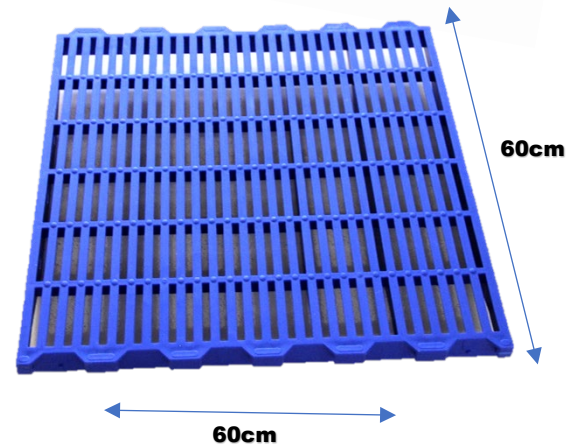

PISO PLÁSTICO DESTETE TITANIUM

Piso de plástico de 40cm x 60cm y de 60cm x 60cm, reforzado y perforado de forma rectangular para uso en lechones en jaulas de maternidad y áreas de destete.

Características

- Molde diseñado y fabricado en Europa con tecnología 100% europea.
- Fabricado con plástico 100% virgen y aditivos, que le otorgan una alta resistencia y durabilidad.
- Cuenta con un 60% de superficie perforada.
- Buena conducción y retención de calor por un largo periodo de tiempo.
- Superficie con un texturizado grueso y topes anti-derrapantes para evitar caídas y lesiones sin comprometer el confort y el bienestar animal.
- Piso con una alta resistencia, flexión y durabilidad frente a las agresiones ambientales y del uso rudo en granja.
- Disponible en dos versiones en zonas de soporte: Figura de ensamble ondulada (TITANIUM I) y Figura de ensamble trapezoidal (TITANIUM II).
- Disponible en dos colores: verde y azul.

Beneficios

- Instalación más económica por m², gracias a la ubicación de las zonas de soporte cada 60 cm y las zonas de acoplamiento cada 40 cm, ya que es posible cubrir un área con 33% menos de soportes metálicos o fibra de vidrio frente a pisos tradicionales de 40cm x 60cm.
- Máximo confort de los cerdos
- Mayor higiene y comodidad.
- Permite el libre paso de las eyecciones.
- Fácil montaje y desmontaje.